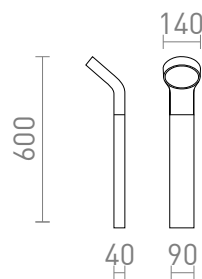

# ELIA DA TERRA

LED 9W 720 lm Ra 80

Lampada a LED da esterno da terra della serie ELIA in una combinazione di alluminio massiccio e un diffusore opalino.

PVC EUR IVA inclusa

R13932	ELIA da terra grigio antracite 230V LED 9W IP44 3000K	158,00
--------	---	--------

IP44

3D model

PDF manual