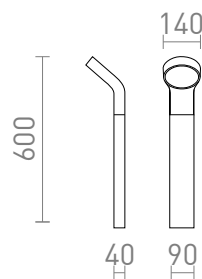

NEW

ELIA ALLOLAMPA

LED 9W 720 lm Ra 80

Falra szerelhető kültéri LED lámpa az Elia sorozatból tömör alumínium és opál búra kombinációval.
ajánlott kiskereskedelmi ár HUF áfával

R13932

ELIA állólámpa antracitszürke 230V LED 9W
IP44 3000K

59 900,-

IP44

3D model

PDF manual