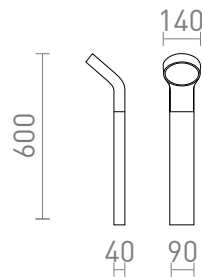

# ELIA ΚΟΛΩΝΑΕΛΙΑ

LED 9W 720 lm Ra 80

Εξωτερικός στύλος από μασιφ αλουμίνιο με ενσωματωμένο LED και διαχύτη σε χρώμα οπάλ, από τη σειρά ELIA.

Λιανική τιμή EUR με ΦΠΑ

R13932

ELIA φωτιστικό δαπέδου γκρι ανθρακίτη 230V  
LED 9W IP44 3000K

158,00

IP44

3D model

PDF manual