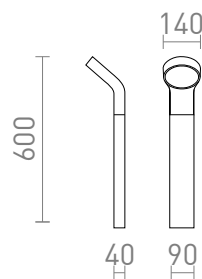

NEW

ELIA LAMPADAIRE

LED 9W 720 lm Ra 80

Luminaire extérieur sur pied à LED de la série ELIA dans une combinaison d'aluminium massif et de diffuseur opale.

Prix de vente conseillé EUR TTC

R13932	ELIA lampadaire gris anthracite 230V LED 9W IP44 3000K	158,00
--------	---	--------

IP44

3D model

PDF manual