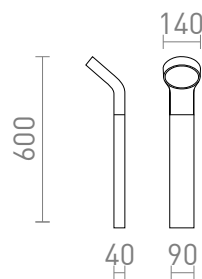

NEW

ELIA POLLARI

LED 9W 720 lm Ra 80

ELIA-sarjan massiivisesta alumiinista valmistettu ulkoilmapollari, jossa on sisäänrakennettu LED ja opaalinvärinen diffuusori.

suositushinta EUR sis. alv

R13932	ELIA lattia tummanharmaa 230V LED 9W IP44 3000K	158,00
--------	---	--------

IP44

3D model

PDF manual