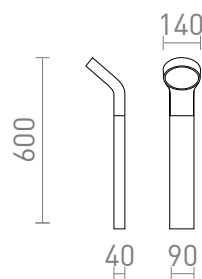

# ELIA DE PIE

LED 9W 720 lm Ra 80

Bolardo de exterior de aluminio macizo con LED incorporado y difusor de color ópalo, de la serie ELIA.

Precio recomendado EUR con IVA

R13932	ELIA en pie gris antracita 230V LED 9W IP44 3000K	158,00
--------	--	--------

IP44

3D model

PDF manual