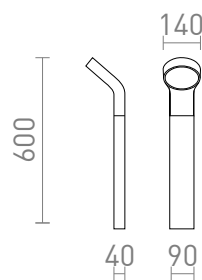

NEW

ELIA PULLERT

LED 9W 720 lm Ra 80

Udendørs pæl af massiv aluminium med indbygget LED og opalfarvet diffusor, fra ELIA-serien.

RP DKK inkl. MOMS

R13932

ELIA gulv antracitgrå 230V LED 9W IP44 3000K

1 150,-

IP44

3D model

manual