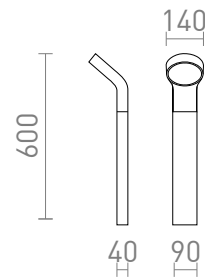

NEW

ELIA STANDLEUCHE

LED 9W 720 lm Ra 80

Stehende LED-Außenleuchte der Serie ELIA, eine Kombination aus massivem Aluminium und einem opalen Diffusor.

EV EUR inkl. MwSt

R13932

ELIA Standleuchte anthrazitgrau 230V LED 9W
IP44 3000K

158,00

IP44

3D model

PDF manual