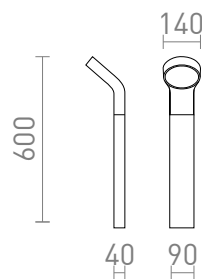

# ELIA STOJANOVA

LED 9W 720 lm Ra 80

Stojanová venkovní LED svítidlo ze série ELIA v kombinaci masivního hliníku a opálového difuzoru.

MOC CZK vč DPH

R13932

ELIA stojanová antracitová 230V LED 9W IP44  
3000K

3 750,-

IP44

3D model

PDF manual