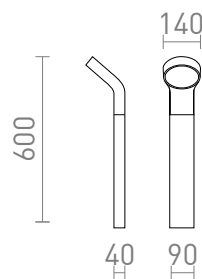

NEW

ELIA ПОДОВА

LED 9W 720 lm Ra 80

Външен стълб от масивен алуминий с вграден LED и дифузер в цвят опал, от серията ELIA.
цена на дребно BGN с ДДС

| | | |
|--------|-------------------------------------------------------|-------|
| R13932 | ELIA подова антрацитно сиво 230V LED 9W IP44 3000K | 320,- |
|--------|-------------------------------------------------------|-------|

IP44

3D model

PDF manual