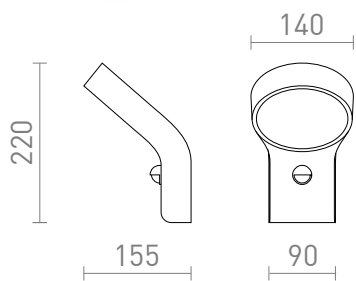

NEW

ELIA PIR

LED 9W 720 lm Ra 80

Aplica de exterior din aluminiu masiv cu LED incorporat si difuzor de culoare opal, din seria ELIA. Include un senzor de miscare configurabil.

preț recomandat cu amănuntul RON cu TVA inclus

R13931	ELIA PIR de perete antracit 230V LED 9W IP44 3000K	580,-
--------	--	-------

IP44

3D model

manual