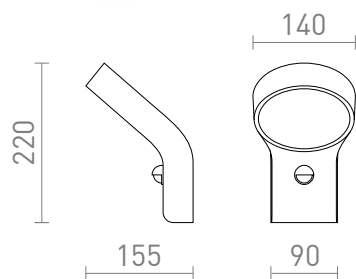

LED 9W 720 lm Ra 80

Candeeiro de parede exterior em alumínio maciço com LED incorporado e difusor de cor opala, da série ELIA. Inclui um sensor de movimento configurável.

Preço recomendado EUR incluindo IVA

R13931	ELIA PIR na parede cinzento antracite 230V LED 9W IP44 3000K	120,00

IP44