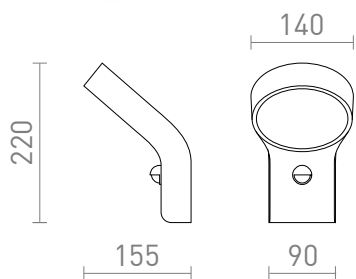

NEW

ELIA PIR

LED 9W 720 lm Ra 80

Naścienna lampa zewnętrzna LED z serii Elia w połączeniu z litego aluminium i opalizującego dyfuzora. Zawiera wbudowany czujnik ruchu.

Polecona cena PLN brutto

R13931	ELIA PIR ścienna antracyt 230V LED 9W IP44 3000K	520,-
--------	--	-------

IP44

3D model

manual