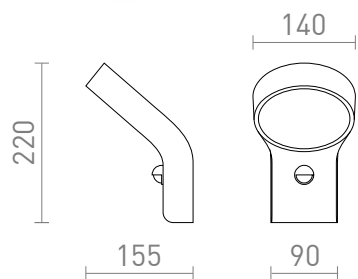

NEW

ELIA PIR

LED 9W 720 lm Ra 80

Lampada a LED per esterni a parete della serie ELIA in una combinazione di alluminio massiccio e diffusore opalino. Incluso un sensore di movimento integrato.

PVC EUR IVA inclusa

R13931	ELIA PIR da parete grigio antracite 230V LED 9W IP44 3000K	120,00
--------	---	--------

IP44

3D model

PDF manual