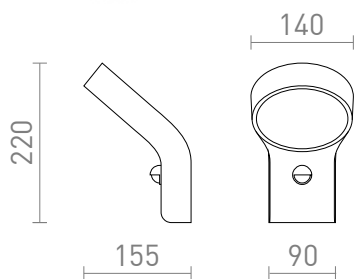

NEW

ELIA PIR

LED 9W 720 lm Ra 80

Falra szerelhető kültéri LED lámpa az Elia sorozatból tömör alumínium és opál búra kombinációval. Beépített mozgásérzékelővel.

ajánlott kiskereskedelmi ár HUF áfával

R13931

ELIA PIR fali lámpa antracitszürke 230V LED 9W
IP44 3000K

45 500,-

IP44

3D model

PDF manual