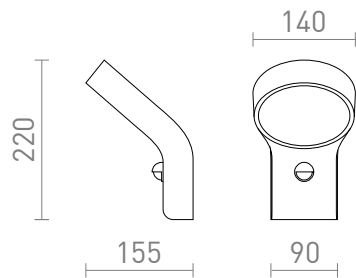

NEW

ELIA PIR

LED 9W 720 lm Ra 80

Επιτοίχιο φωτιστικό εξωτερικού χώρου από μασιφ αλουμίνιο με ενσωματωμένο LED και διαχύτη σε χρώμα οπάλ, από τη σειρά ELIA. Περιλαμβάνει ρυθμιζόμενο αισθητήρα κίνησης.

Λιανική τιμή EUR με ΦΠΑ

R13931

ELIA PIR Επιτοίχιος γκρι ανθρακίτη 230V LED  
9W IP44 3000K

120,00

IP44

3D model

PDF manual