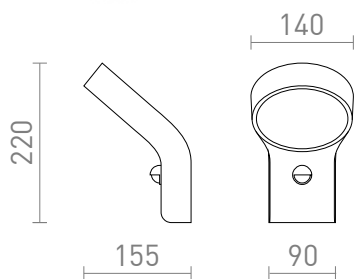

NEW

ELIA PIR

LED 9W 720 lm Ra 80

Applique mural d'extérieur à LED de la série Elia dans une combinaison d'aluminium massif et de diffuseur opale. Incluant un détecteur de mouvement intégré.

Prix de vente conseillé EUR TTC

R13931	ELIA PIR murale gris anthracite 230V LED 9W IP44 3000K	120,00
--------	--	--------

IP44

3D model

PDF manual