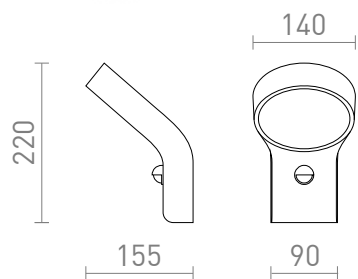

NEW

ELIA PIR

LED 9W 720 lm Ra 80

Lámpara para pared de exterior de aluminio macizo con LED incorporado y difusor de color ópalo, de la serie ELIA. Incluye un sensor de movimiento configurable.

Precio recomendado EUR con IVA

R13931	ELIA PIR de pared gris antracita 230V LED 9W IP44 3000K	120,00
--------	--	--------

IP44

3D model

manual