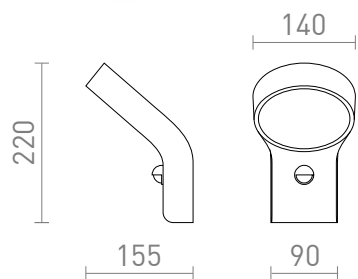

NEW

ELIA PIR

LED 9W 720 lm Ra 80

Udendørs væglampe af massiv aluminium med indbygget LED og opalfarvet diffusor fra ELIA-serien. Inkluderer en konfigurerbar bevægelsessensor.

RP DKK inkl. MOMS

R13931	ELIA PIR væg antracitgrå 230V LED 9W IP44 3000K	880,-
--------	---	-------

IP44

3D model

PDF manual