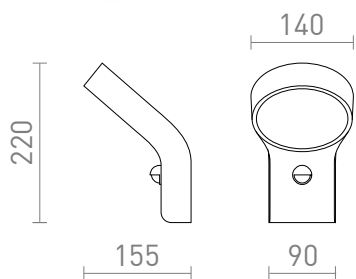

NEW

ELIA PIR

LED 9W 720 lm Ra 80

LED-Außenwandleuchte der Serie ELIA, eine Kombination aus massivem Aluminium und einem opalen Diffusor.
Einschließlich eines eingebauten Bewegungssensors.

EV EUR inkl. MwSt

R13931	ELIA PIR Wandleuchte anthrazitgrau 230V LED 9W IP44 3000K	120,00
--------	--	--------

IP44

3D model

manual