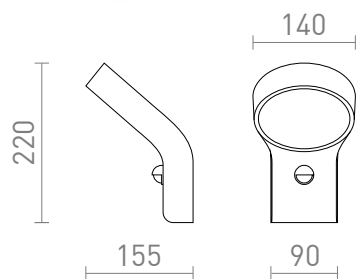

# ELIA PIR

LED 9W 720 lm Ra 80

Nástěnné venkovní LED svítidlo ze série ELIA v kombinaci masivního hliníku a opálového difuzoru. Včetně vestavného pohybového senzoru.

MOC CZK vč DPH

R13931

ELIA PIR nástěnná antracitová 230V LED 9W  
IP44 3000K

2 850,-

IP44

3D model

PDF manual