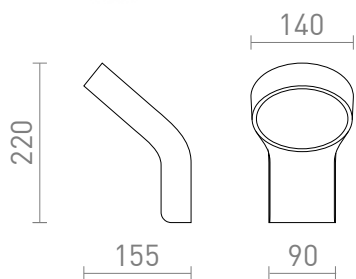

# ELIA NASTENNA

LED 9W 720 lm Ra 80

Nástenné vonkajšie LED svietidlo zo série ELIA v kombinácii masívneho hliníka a opálového difuzéra.

MOC EUR vr DPH

R13930	ELIA nástenná antracitová 230V LED 9W IP44 3000K	88,00
--------	---	-------

IP44

3D model

manual

.ies data