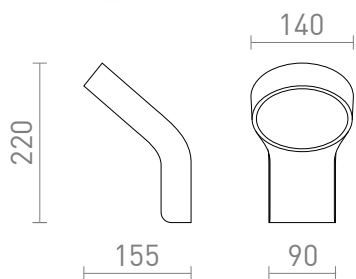

NEW

ELIA VAGG

LED 9W 720 lm Ra 80

Vägglampa för utomhusbruk av massiv aluminium med inbyggd LED och en opalfärgad diffusor, tillhörande ELIA-serien.

RP SEK inkl. MOMS

R13930	ELIA vägg antrasitgrå 230V LED 9W IP44 3000K	1 150,-
--------	--	---------

IP44

3D model

PDF manual

.ies data