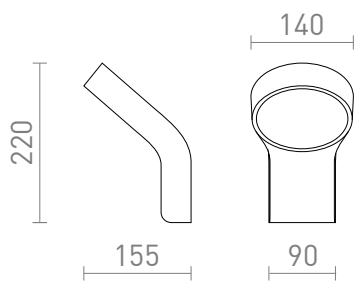

NEW

ELIA DE PERETE

LED 9W 720 lm Ra 80

Aplica de perete din aluminiu masiv cu LED incorporat si difuzor de culoare opal din seria ELIA.
preț recomandat cu amănuntul RON cu TVA inclus

R13930	ELIA de perete antracit 230V LED 9W IP44 3000K	435,-
--------	---	-------

IP44

 3D model

 manual

 .ies data