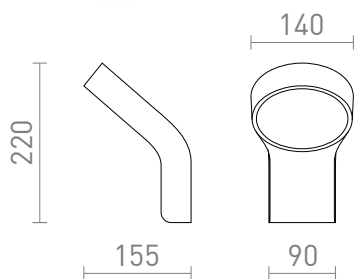

# ELIA DE PAREDE

LED 9W 720 lm Ra 80

Candeeiro de parede exterior em alumínio maciço com LED incorporado e difusor de cor opala, da série ELIA  
Preço recomendado EUR incluindo IVA

R13930	ELIA na parede cinzento antracite 230V LED 9W IP44 3000K	88,00
--------	---	-------

IP44

3D model

manual

.ies data