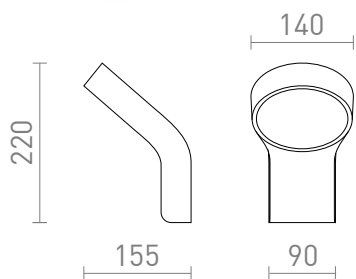

NEW

ELIA SCIENNA

LED 9W 720 lm Ra 80

Naścienna lampa zewnętrzna LED z serii Elia w połączeniu z litego aluminium i opalizującego dyfuzora.

Polecona cena PLN brutto

R13930	ELIA ścienna antracyt 230V LED 9W IP44 3000K	420,-
--------	---	-------

IP44

3D model

manual

.ies data