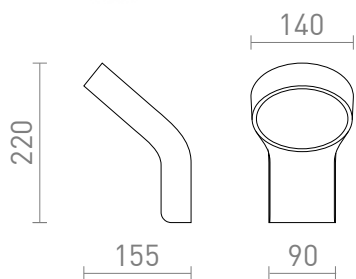

NEW

ELIA WANDLAMP

LED 9W 720 lm Ra 80

Wandlamp buiten LED uit de ELIA serie in een combinatie van massief aluminium en een opalen diffusor.
adviesverkoopprijs EUR incl. BTW

R13930	ELIA wandlamp antracietgrijs 230V LED 9W IP44 3000K	88,00
--------	--	-------

IP44

3D model

manual

.ies data