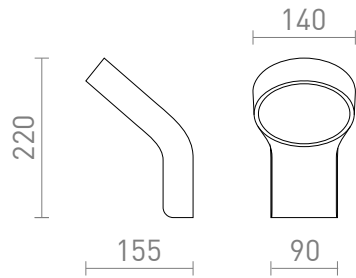

NEW

ΕΛΙΑ ΕΠΙΤΟΙΧΙΑ

LED 9W 720 lm Ra 80

Φωτιστικό τοίχου εξωτερικού χώρου από μασιφ αλουμίνιο με ενσωματωμένο LED και διαχύτη σε χρώμα οπάλ, από τη σειρά ELIA.
Λιανική τιμή EUR με ΦΠΑ

R13930

ΕΛΙΑ Επιτοίχιος γκρι ανθρακίτη 230V LED 9W
IP44 3000K

88,00

IP44

3D model

manual

.ies data