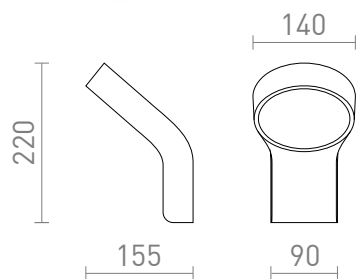

NEW

ELIA DE PARED

LED 9W 720 lm Ra 80

Lámpara para pared de exterior de aluminio macizo con LED incorporado y difusor de color ópalo, de la serie ELIA.

Precio recomendado EUR con IVA

R13930	ELIA de pared gris antracita 230V LED 9W IP44 3000K	88,00
--------	---	-------

IP44

3D model

manual

.ies data