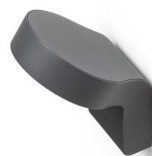

3D model

manual

.ies data