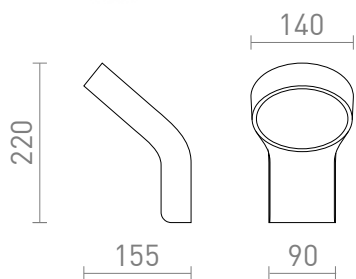

NEW

ELIA СТЕННА

LED 9W 720 lm Ra 80

Външна стенна лампа от масивен алуминий с вграден LED и дифузер в цвят опал, от серията ELIA.
цена на дребно BGN с ДДС

R13930	ELIA стенна антрацитно сиво 230V LED 9W IP44 3000K	178,-
--------	---	-------

IP44

3D model

PDF manual

.ies data