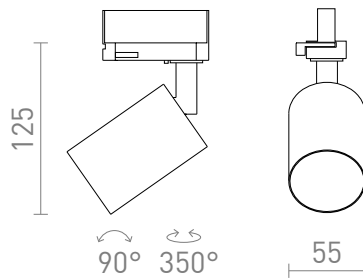

NEW

DUDE FOR 3-FASSKENA

Cylindrisk spotlight med GU10-sockel för LED-ljuskällor och en adapter för 3-fasskenor.
RP SEK inkl. MOMS

R13928	DUDE för 3-fasskena vit 230V LED GU10 9W	680,-
R13929	DUDE för 3-fasskena svart 230V LED GU10 9W	680,-

 3D model

 manual

G11841