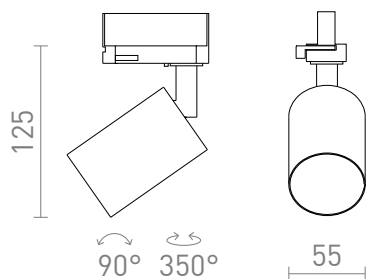

NEW

DUDE PENTRU ȘINA CU 3-CIRCUITE

Spot cilindric cu priza GU10 pentru surse de lumina LED si adaptor pentru sine cu 3-circuite.
preț recomandat cu amănuntul RON cu TVA inclus

R13928	DUDE pentru șină cu 3-circuite alb 230V LED GU10 9W	290,-
R13929	DUDE pentru șină cu 3-circuite negru 230V LED GU10 9W	290,-

 3D model

 manual

G11841