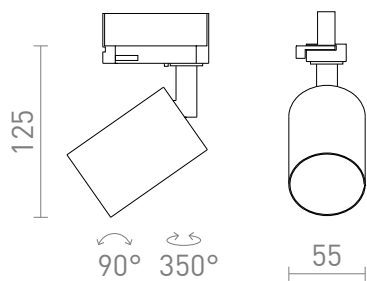

NEW

DUDE PARA CALHA TRIFASICA

Foco cilíndrico com casquilho GU10 para fontes de luz LED e adaptador para calhas trifásicas.

Preço recomendado EUR incluindo IVA

R13928	DUDE para calha trifásica branco 230V LED GU10 9W	58,00
R13929	DUDE para calha trifásica preto 230V LED GU10 9W	58,00

 3D model

 manual

G11841