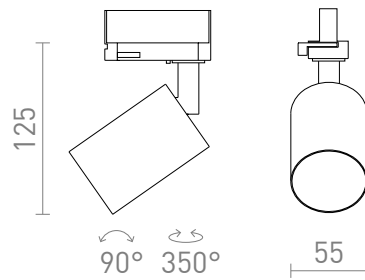

## DUDE DO SZYNY 3-FAZ.

Cylindryczny reflektor z podstawą w kształcie szyny trójtrowej do użycia z żarówką GU10 LED.

Polecona cena PLN brutto

R13928	DUDE do 3-faz. szyny biała 230V LED GU10 9W	258,-
R13929	DUDE do 3-faz. szyny czarna 230V LED GU10 9W	258,-