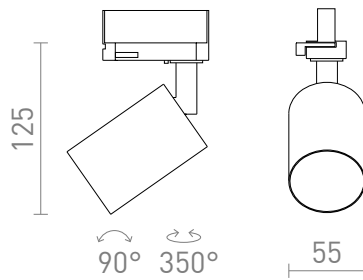

NEW

DUDE VOOR 3-F. STROOMRAILS

Cilindrische reflector voor 3-f. stroomrail voor LED-lichtbron met GU10 fitting.
adviesverkoopprijs EUR incl. BTW

R13928	DUDE voor 3f. stroomrail wit 230V LED GU10 9W	58,00
R13929	DUDE voor 3f. stroomrail zwart 230V LED GU10 9W	58,00

 3D model

 manual

G11841