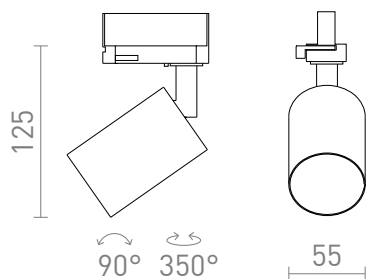

## DUDE EGY HÁROMFAZISÚ ÁRAMKÖRÖS SÍNRE

Henger alakú lámpa háromfázisú sínhez, LED fényforráshoz GU10 foglalattal.  
ajánlott kiskereskedelmi ár HUF áfával

R13928	DUDE háromfázisú áramkörös sínre fehér 230V LED GU10 9W	22 500,-
R13929	DUDE háromfázisú áramkörös sínre fekete 230V LED GU10 9W	22 500,-