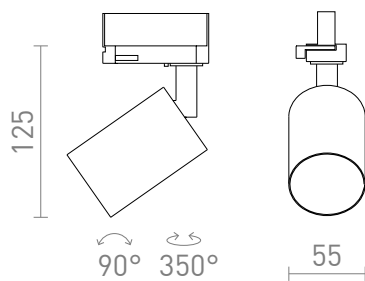

NEW

DUDE ZA 3F STAZU

Cilindrični reflektor za trokružnu traku za LED izvor svjetla s bazom GU10.

Preporučena cena EUR s PDV-OM

R13928	DUDE za 3F stazu bijela 230V LED GU10 9W	58,00
R13929	DUDE za 3F stazu crna 230V LED GU10 9W	58,00

 3D model

 manual

G11841