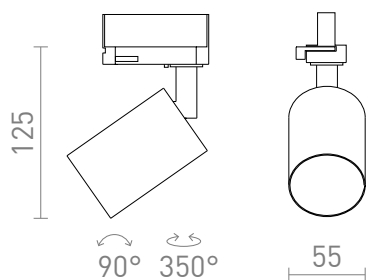

NEW

DUDE POUR RAIL TRIPHASE

Réflecteur cylindrique pour rail monophasé pour source lumineuse LED GU10.

Prix de vente conseillé EUR TTC

R13928	DUDE pour rail triphasé blanc 230V LED GU10 9W	58,00
R13929	DUDE pour rail triphasé noir 230V LED GU10 9W	58,00

 3D model

 manual

G11841