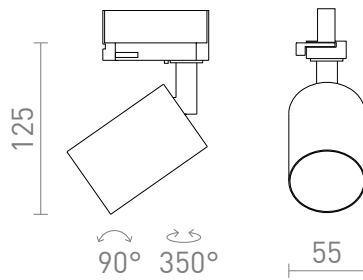

# DUDE PARA SISTEMA TRIFASICO

proyector cilíndrico con casquillo GU10 para fuentes de luz LED y adaptador para carriles trifásicos.

Precio recomendado EUR con IVA

R13928	DUDE para carril trifásico blanco 230V LED GU10 9W	58,00
R13929	DUDE para carril trifásico negro 230V LED GU10 9W	58,00