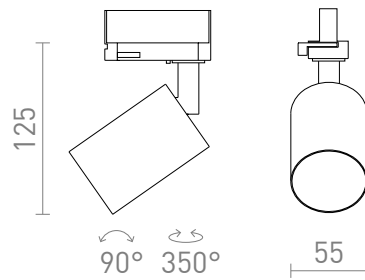

NEW

DUDE FOR 3-FASET SKINNE

Cylindrisk spot med en GU10-fatning til LED-lyskilder og en adapter til 3-faset skinner.

RP DKK inkl. MOMS

R13928	DUDE til 3-faset skinner hvid 230V LED GU10 9W	435,-
R13929	DUDE til 3-faset skinner sort 230V LED GU10 9W	435,-

 3D model

 manual

G11841