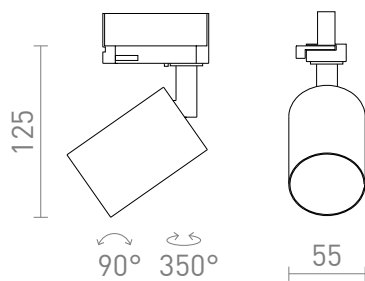

NEW

DUDE ЗА ТРИФАЗНА ШИНА

Цилиндричен прожектор с фасунга GU10 за LED светлинни източници и адаптер за трифазни шини.
цена на дребно BGN с ДДС

R13928	DUDE за трифазна шина бяло 230V LED GU10 9W	120,-
R13929	DUDE за трифазна шина черно 230V LED GU10 9W	120,-

 3D model

 manual

G11841