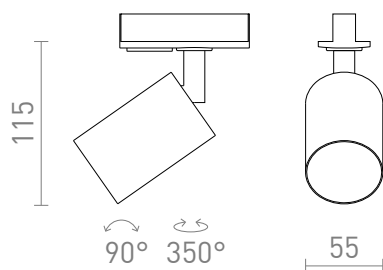

NEW

DUDE VOOR 1F. STROOMRAILS

Cilindrični reflektor z vtičnico GU10 za LED svetlobne vire in adapterjem za 1-krožne tire.

Preporučena cena EUR s PDV-OM

R13926	DUDE za 1F tirni sistem bela 230V LED GU10 9W	58,00
R13927	DUDE za 1F tirni sistem črna 230V LED GU10 9W	58,00

 3D model

 manual

G11841