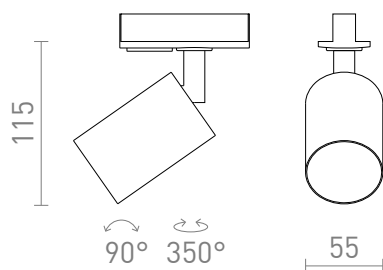

NEW

DUDE PARA CALHA MONOFASICA

Foco cilíndrico com casquilho GU10 para fontes de luz LED e adaptador para calha monofásica.

Preço recomendado EUR incluindo IVA

R13926	DUDE para calha monofásica branco 230V LED GU10 9W	58,00
R13927	DUDE para calha monofásica preto 230V LED GU10 9W	58,00

 3D model

 manual

G11841