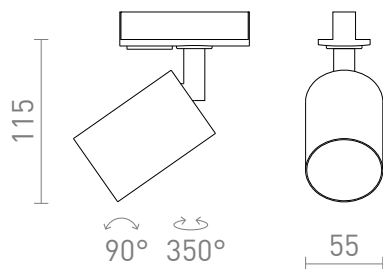

NEW

DUDE DO SZYNY 1-FAZ.

Cylindryczny reflektor z podstawą w kształcie szyny jednotorowej do użycia z żarówką GU10 LED.

Polecona cena PLN brutto

R13926	DUDE do 1-faz. szyny biała 230V LED GU10 9W	229,-
R13927	DUDE do 1-faz. szyny czarna 230V LED GU10 9W	229,-

 3D model

 manual

G11841