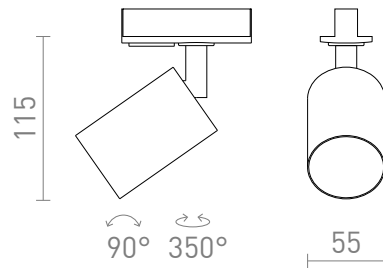

NEW

DUDE ΓΙΑ 1 ΚΥΚΛΙΚΉ ΡΆΓΑ

Κυλινδρικός προβολέας με υποδοχή GU10 για πηγές φωτός LED και προσαρμογέα για κομμάτια 1 κυκλώματος.

Λιανική τιμή EUR με ΦΠΑ

R13926	DUDE για ράγες φωτισμού μονού κυκλώματος λευκό 230V LED GU10 9W	58,00
R13927	DUDE για ράγες φωτισμού μονού κυκλώματος μαύρο 230V LED GU10 9W	58,00

 3D model

 manual

G11841