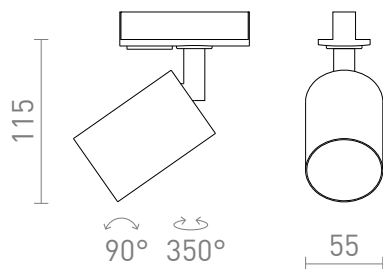

NEW

DUDE POUR RAIL MONOPHASE

Réflecteur cylindrique pour rail monophasé pour source lumineuse LED GU10.

Prix de vente conseillé EUR TTC

R13926	DUDE pour rail monophasé blanc 230V LED GU10 9W	58,00
R13927	DUDE pour rail monophasé noir 230V LED GU10 9W	58,00

 3D model

 manual

G11841