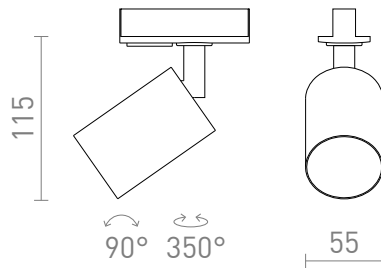

NEW

DUDE 1-VAIHEKISKOLLE

Sylinterimäinen valonheitin, jossa on GU10-kannalla, LED-valonlähteille ja sovitin 1-vaihekiskoille.
suositushinta EUR sis. alv

R13926	DUDE 1-vaihekiskolle valkoinen 230V LED GU10 9W	58,00
R13927	DUDE 1-vaihekiskolle musta 230V LED GU10 9W	58,00

 3D model

 manual

G11841