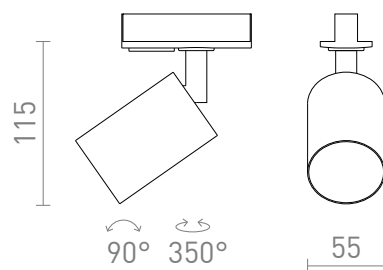

NEW

DUDE TIL 1-FASE SKINNER

Cylindrisk spot med en GU10-fatning til LED-lyskilder og en adapter til 1-faset skinner.

RP DKK inkl. MOMS

R13926	DUDE til 1-faset skinner hvid 230V LED GU10 9W	380,-
R13927	DUDE til 1-faset skinner sort 230V LED GU10 9W	380,-

 3D model

 manual

G11841