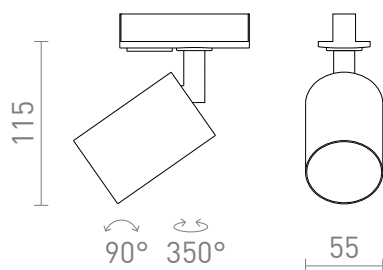

NEW

DUDE PRO 1-OKRUH. LISTU

Válcový reflektor do jednookruhové lišty pro LED světelný zdroj s patičí GU10.

MOC CZK vč DPH

R13926	DUDE pro jednookr. lištu bílá 230V LED GU10 9W	1 250,-
R13927	DUDE pro jednookr. lištu černá 230V LED GU10 9W	1 250,-

 3D model

 manual

G11841