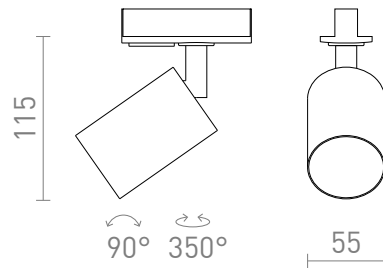

NEW

DUDE ЗА МОНОФАЗНА ШИНА

Цилиндричен прожектор с фасунга GU10 за LED светлинни източници и адаптер за монофазни шини.
цена на дребно BGN с ДДС

R13926	DUDE за монофазна шина бяло 230V LED GU10 9W	120,-
R13927	DUDE за монофазна шина черно 230V LED GU10 9W	120,-

 3D model

 manual

G11841